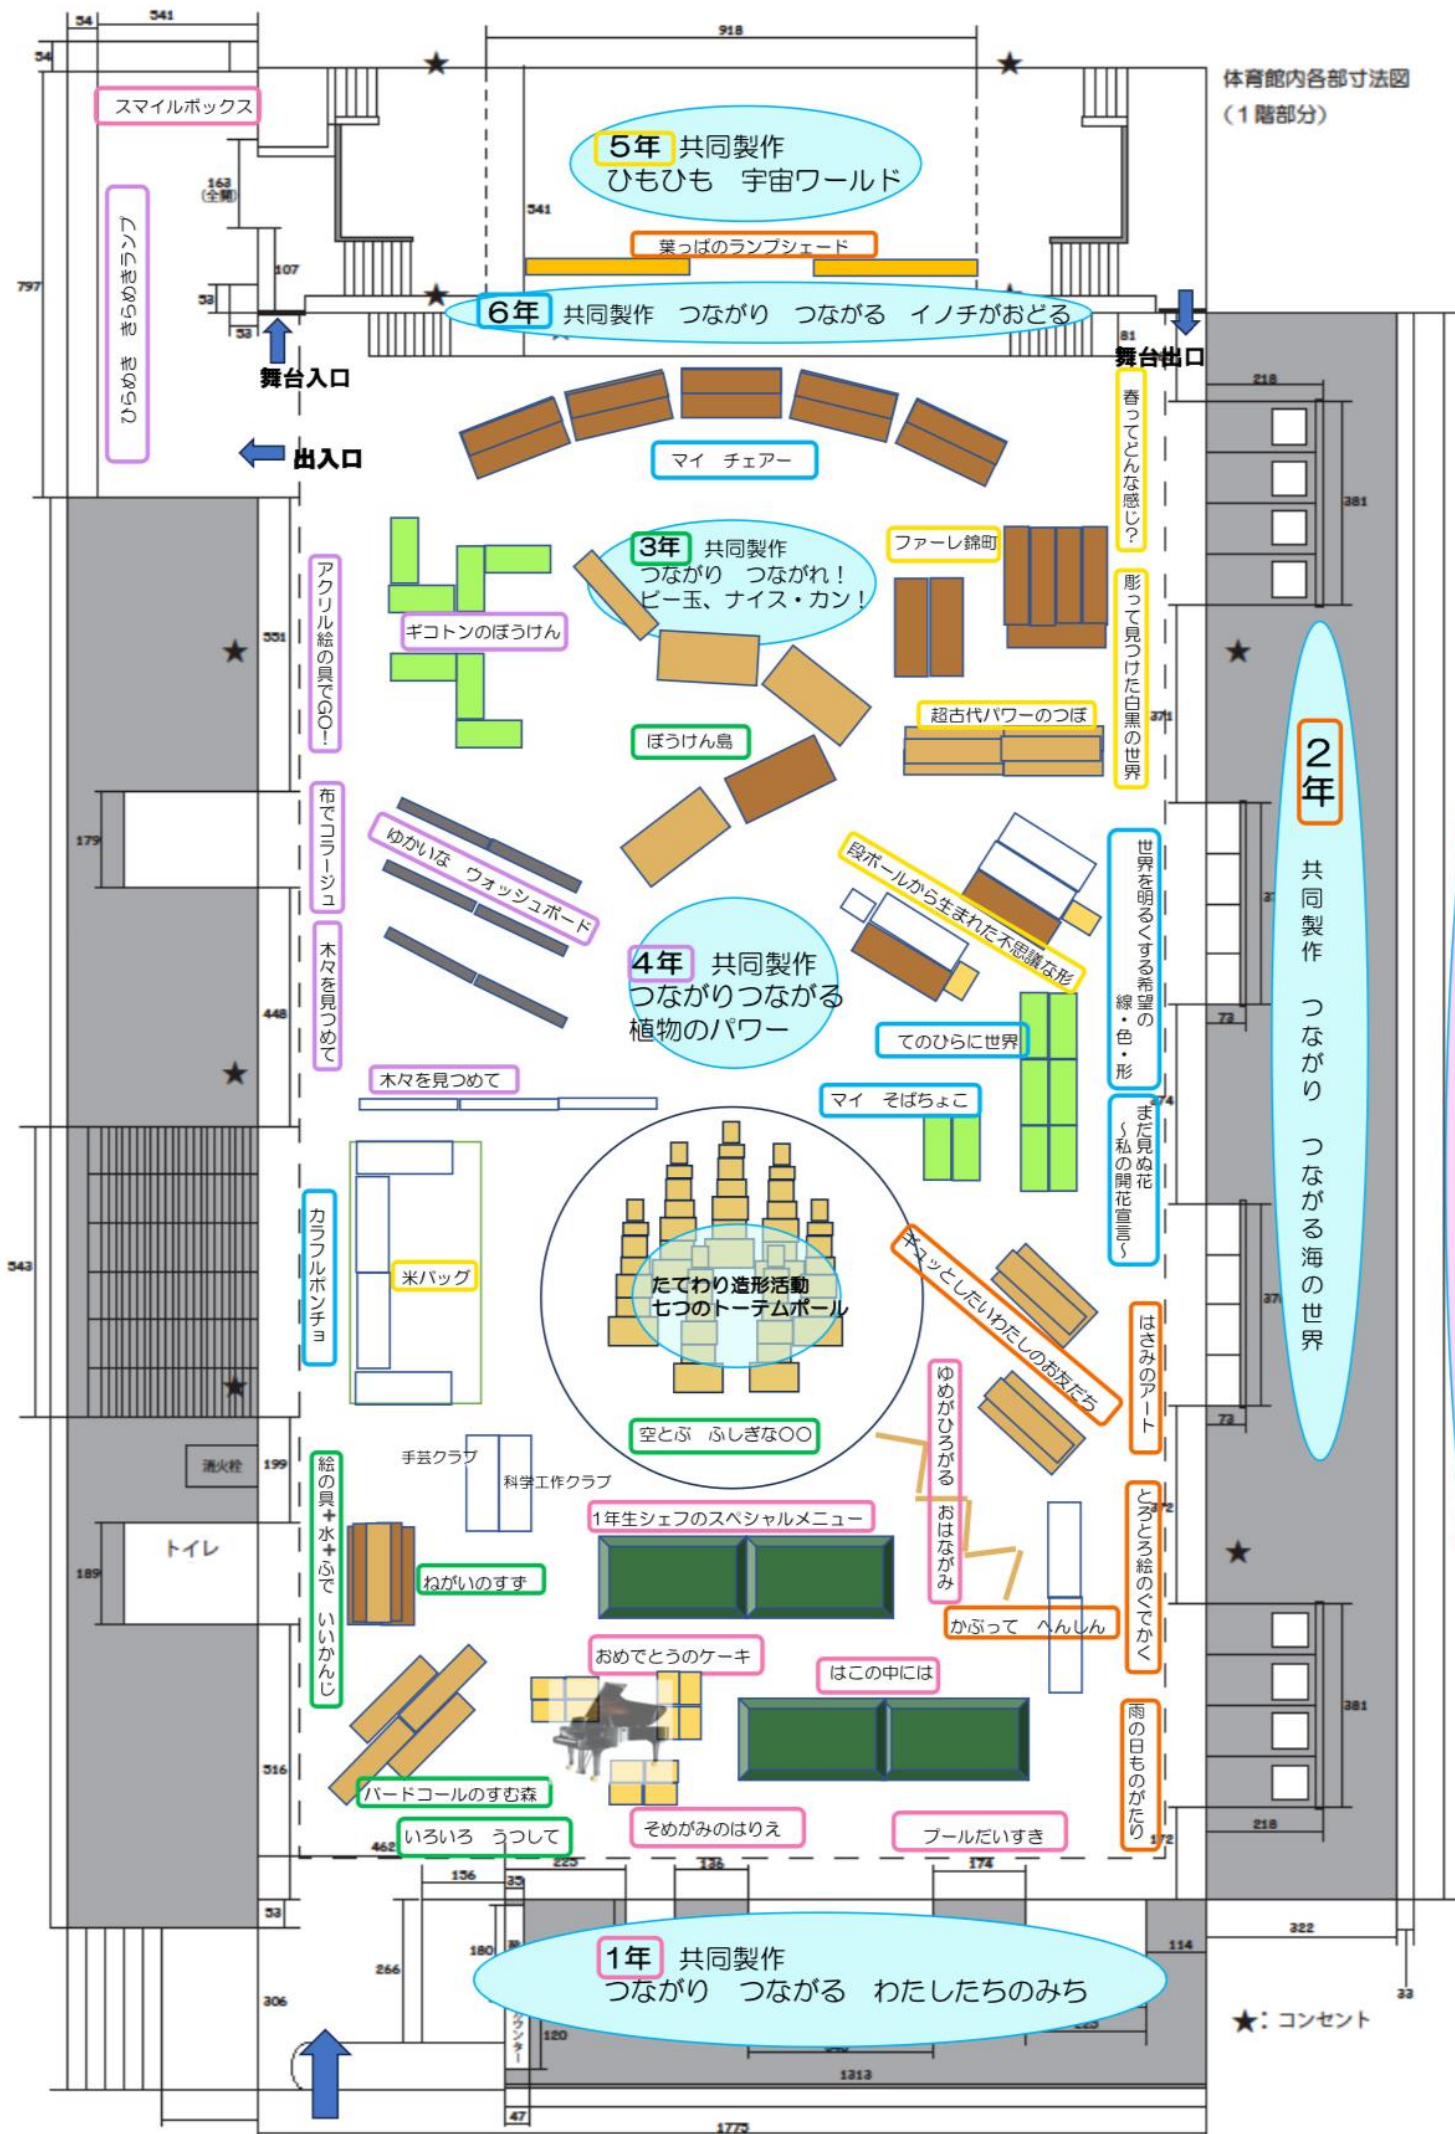

体育館内各部寸法図
(1階部分)

パレードショー会場

★: コンセント