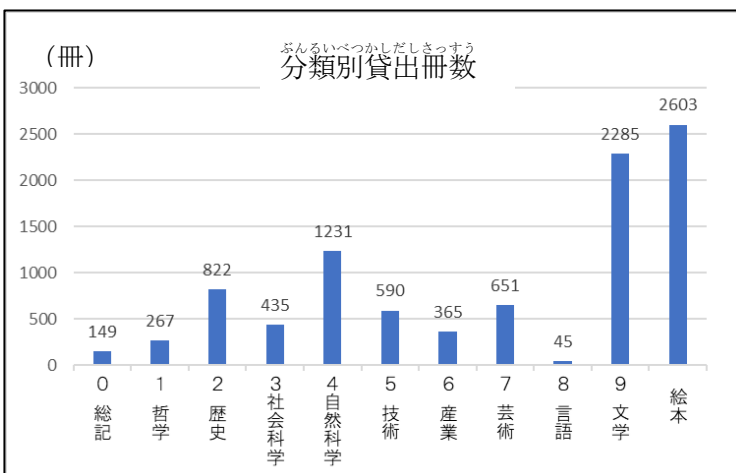

だいななしょうがっこう
第七小学校

としょかん
図書館だより

立川市立第七小学校図書館発行

今年度も残すところあと少しとなりました。みなさんは今年度の読書記録カードの目標冊数をこえることができたでしょうか？ 目標を達成できた人は素晴らしいですね。まだ達成できていない人はぜひ目標に向かって頑張りましょう。

～お知らせ～

今の学年での最終貸出日は3月3日(月)です。

3月6日(木)からはいっせい返却となり、貸出はできません。

本を借りている人は忘れずに返してください。

(春休みは学校図書館の本の貸出はありません。)

月	火	水	木	金
3/3 最終貸出日	4	5	6 いっせい返却	7
10 いっせい返却 (最終返却日)	11	12	13	14

今年度の学校図書館の総貸出冊数は

9,443冊です。

児童一人当たりの年間貸出冊数は約

51冊でした。

分類では文学や絵本、自然科学の本が多く貸出されました。