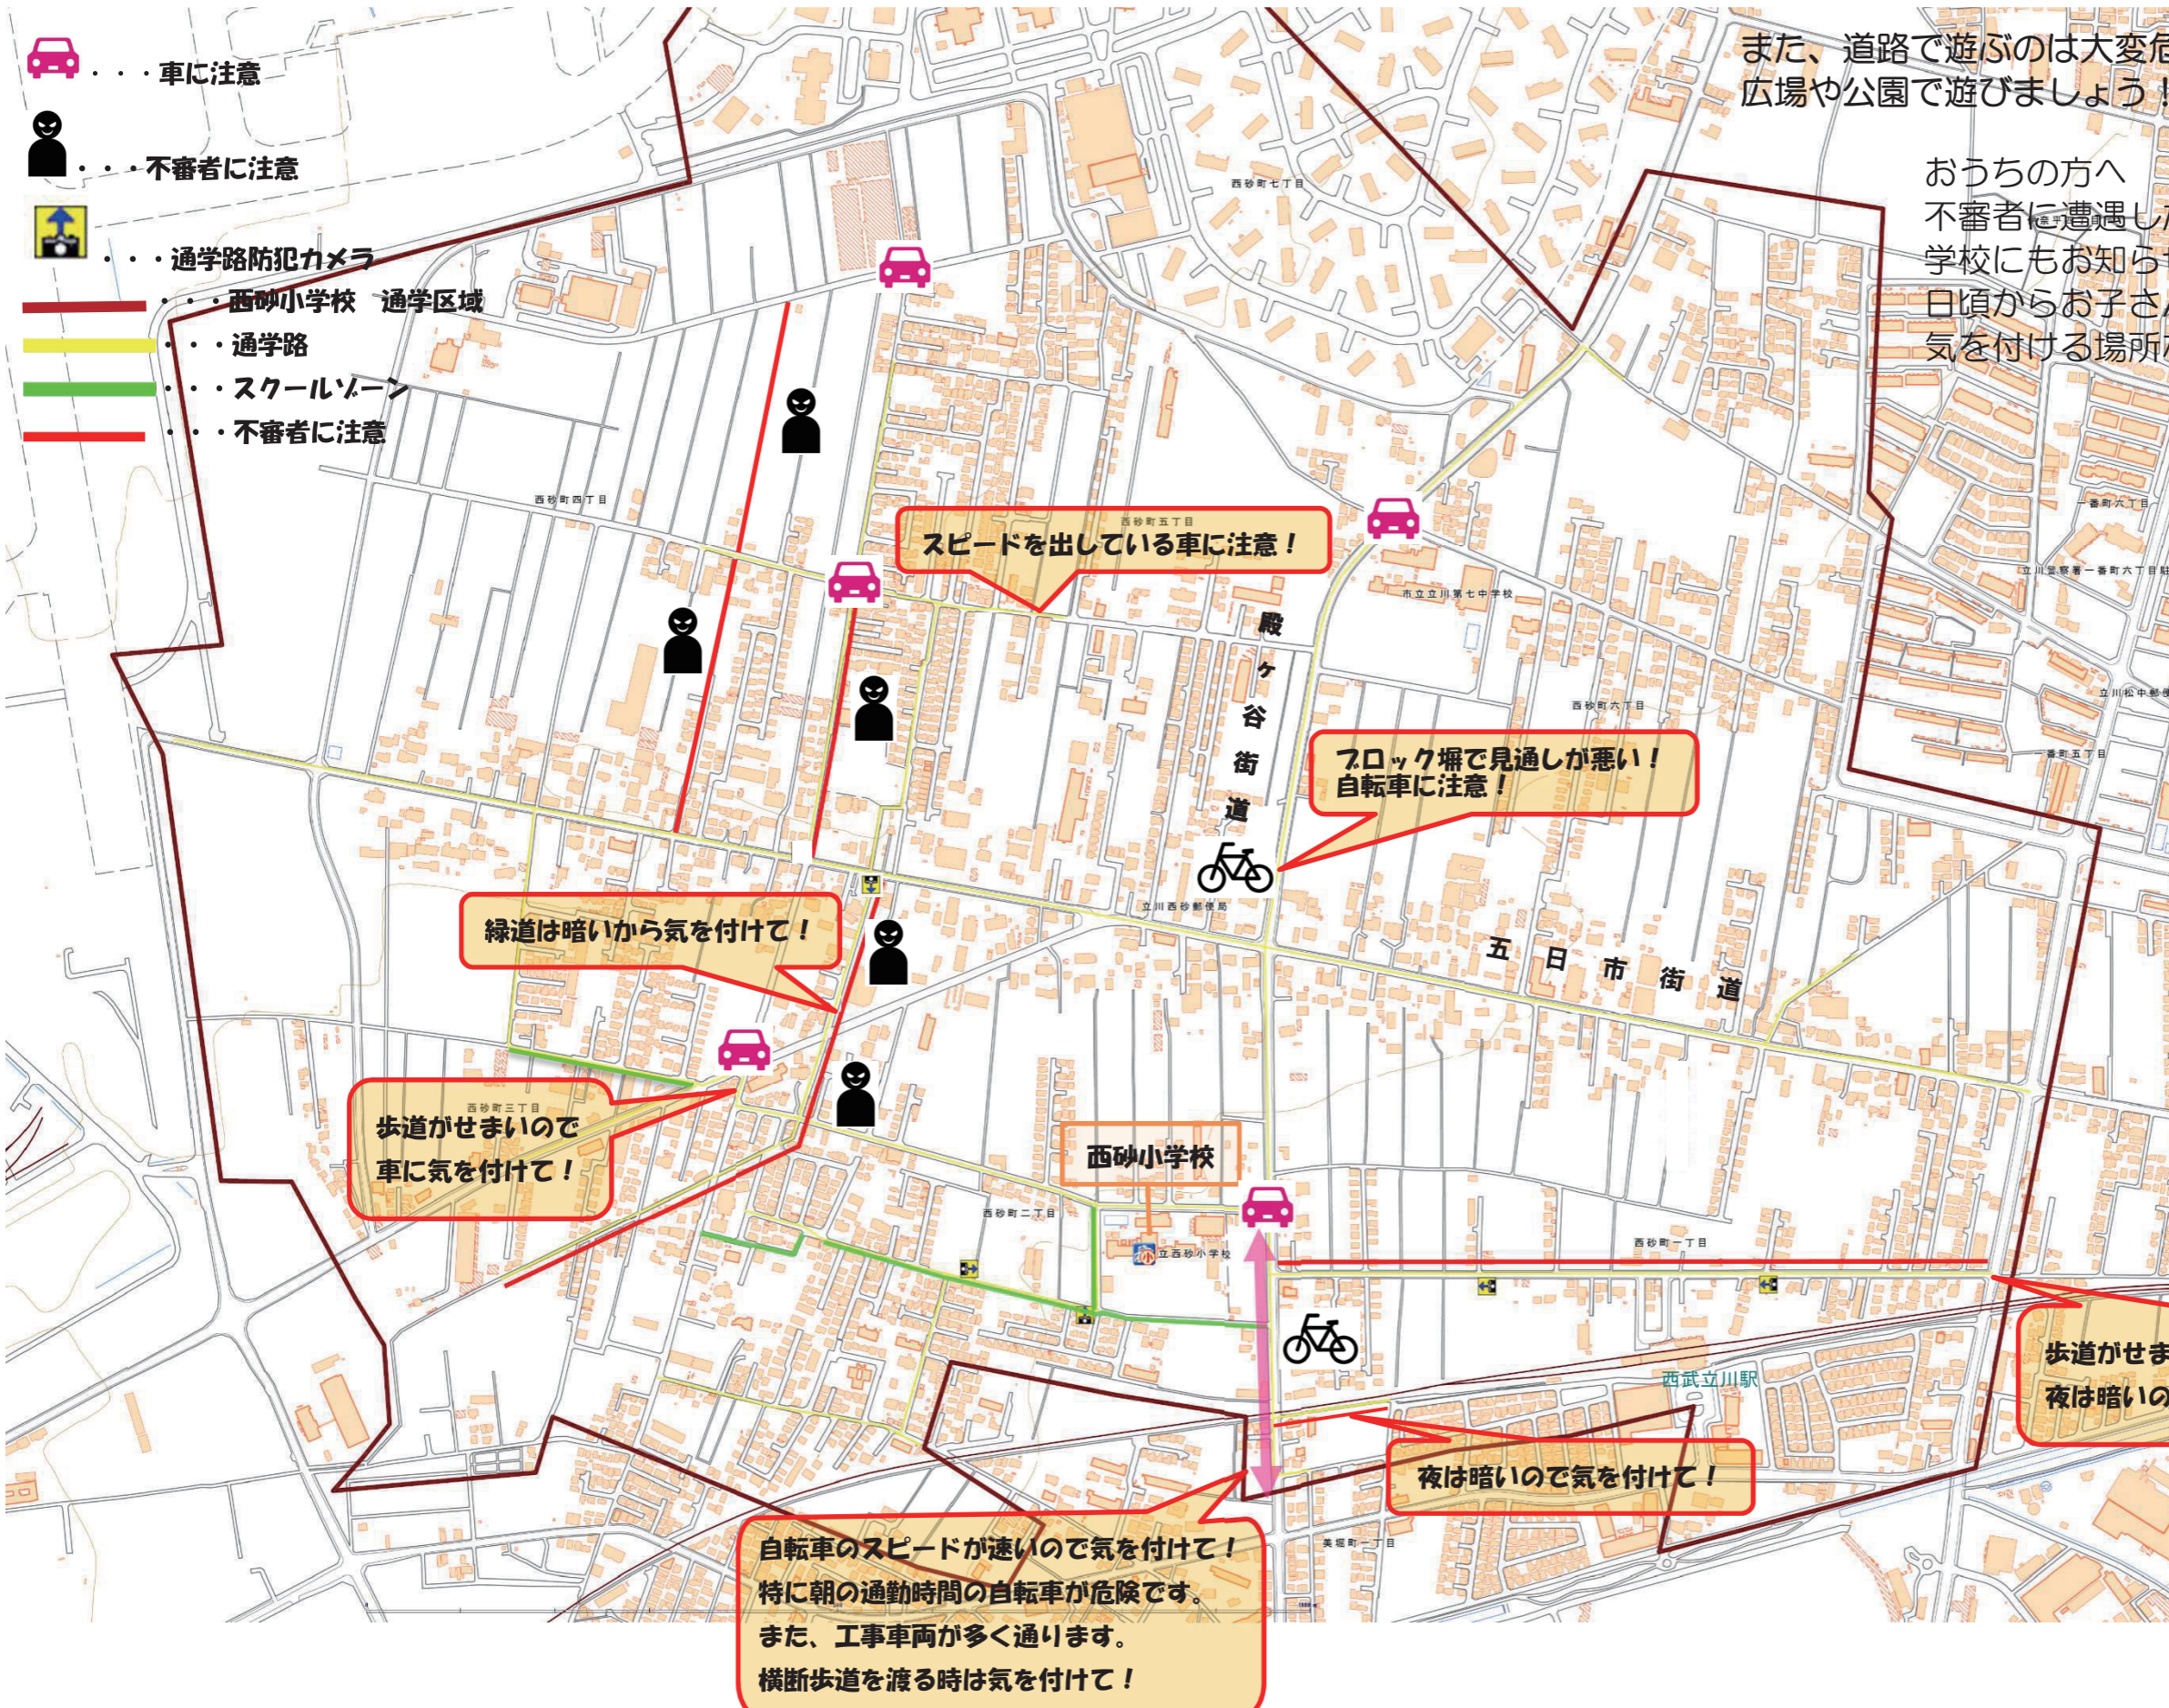

# 西砂小学校 地域安全マップ 令和6年度版

もしも、こわい人、あやしい人、不審者を見かけたら・・・  
 防犯ブザーをならす！大声を出す！**にげる！**  
 近くの大人（子ども110番の家、コンビニ）に知らせる。

また、道路で遊ぶのは大変危険です！  
 広場や公園で遊びましょう！

おうちの方へ  
 不審者に遭遇したら、すぐに110番し、  
 学校にもお知らせください。  
 日頃からお子さんと子ども110番の家の場所や  
 気を付ける場所などを確認しておきましょう。

・国土地理院 電子国土地図を使用しています。  
 ・本製品を複製する場合には、国土地理院の長の承認が必要です。