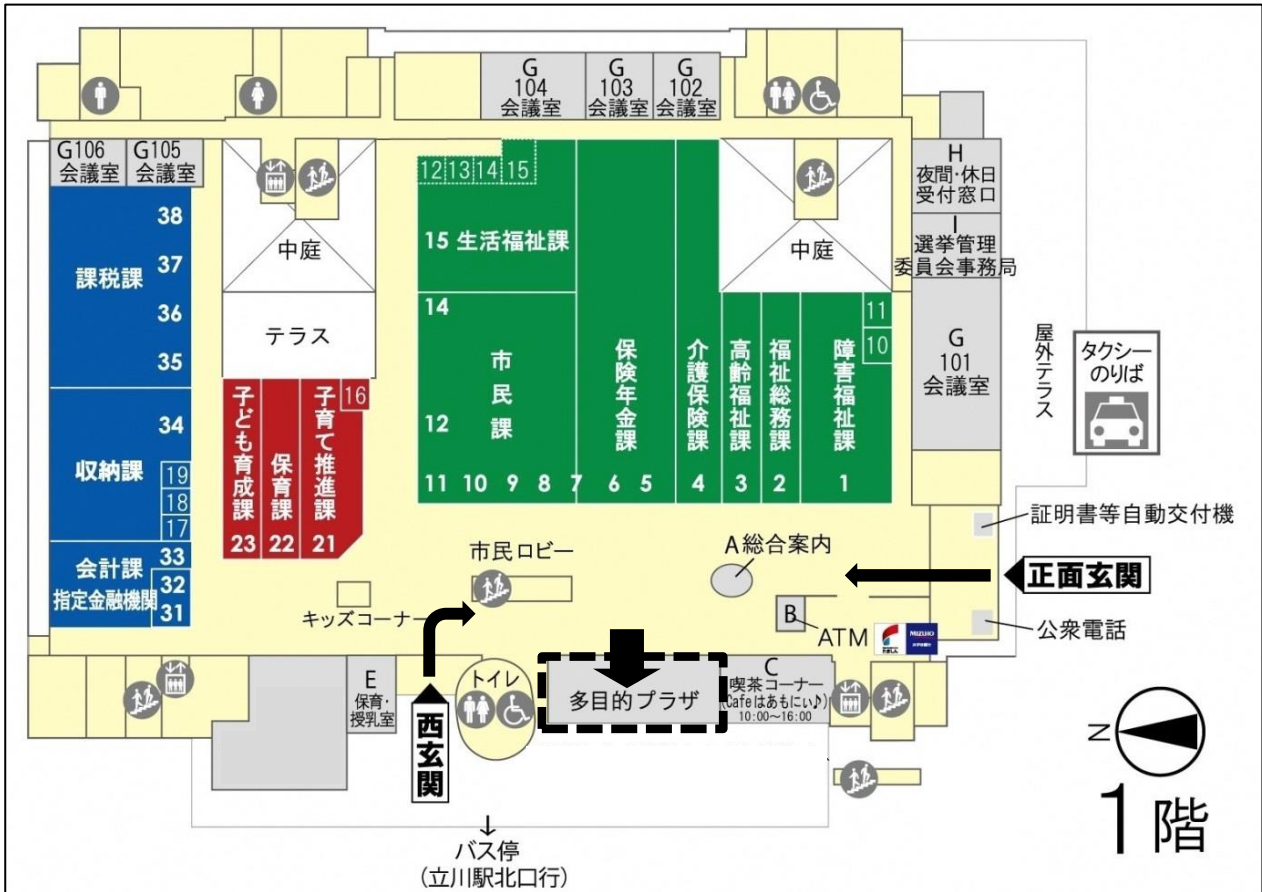

【会場詳細】

1. 3 その他
2. ・正面玄関または西玄関からお入りください。土日及び祝日は一部通路が閉鎖されておりますので、通行の際は御注意ください。
   - ・作品には触れないように御鑑賞ください。

【お問合せ先】

立川市教育委員会指導課
042-523-2111 (代表)