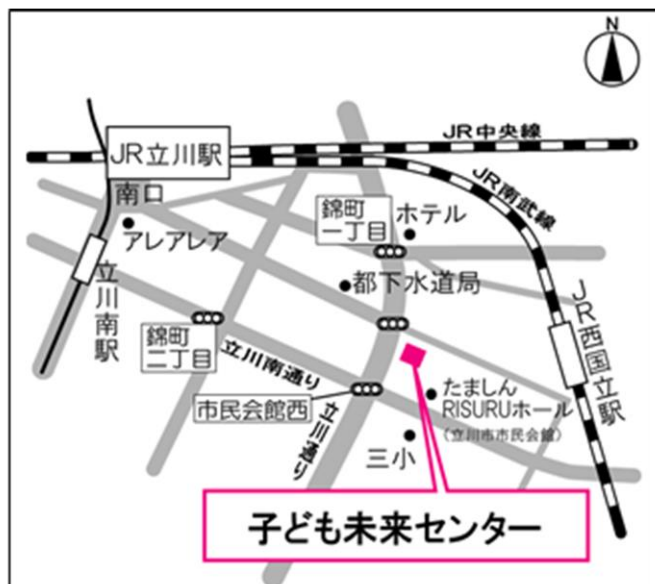

みどころ！

○ドリーム学園の療育についての紹介

○保護者の方々の家庭での取り組み

○子どもたちが作ったかわいい作品

○テーマに沿った展示

日時：12/7 (土)・8 (日)・9 (月)・10 (火) 10:00～18:00

12/11 (水) 10:00～14:00

場所：立川市子ども未来センター 1階 102 会議室

1. その他
2. ・申し込みの必要はありません。直接、ご来場ください。
   - ・公共交通機関を利用してお越しください。