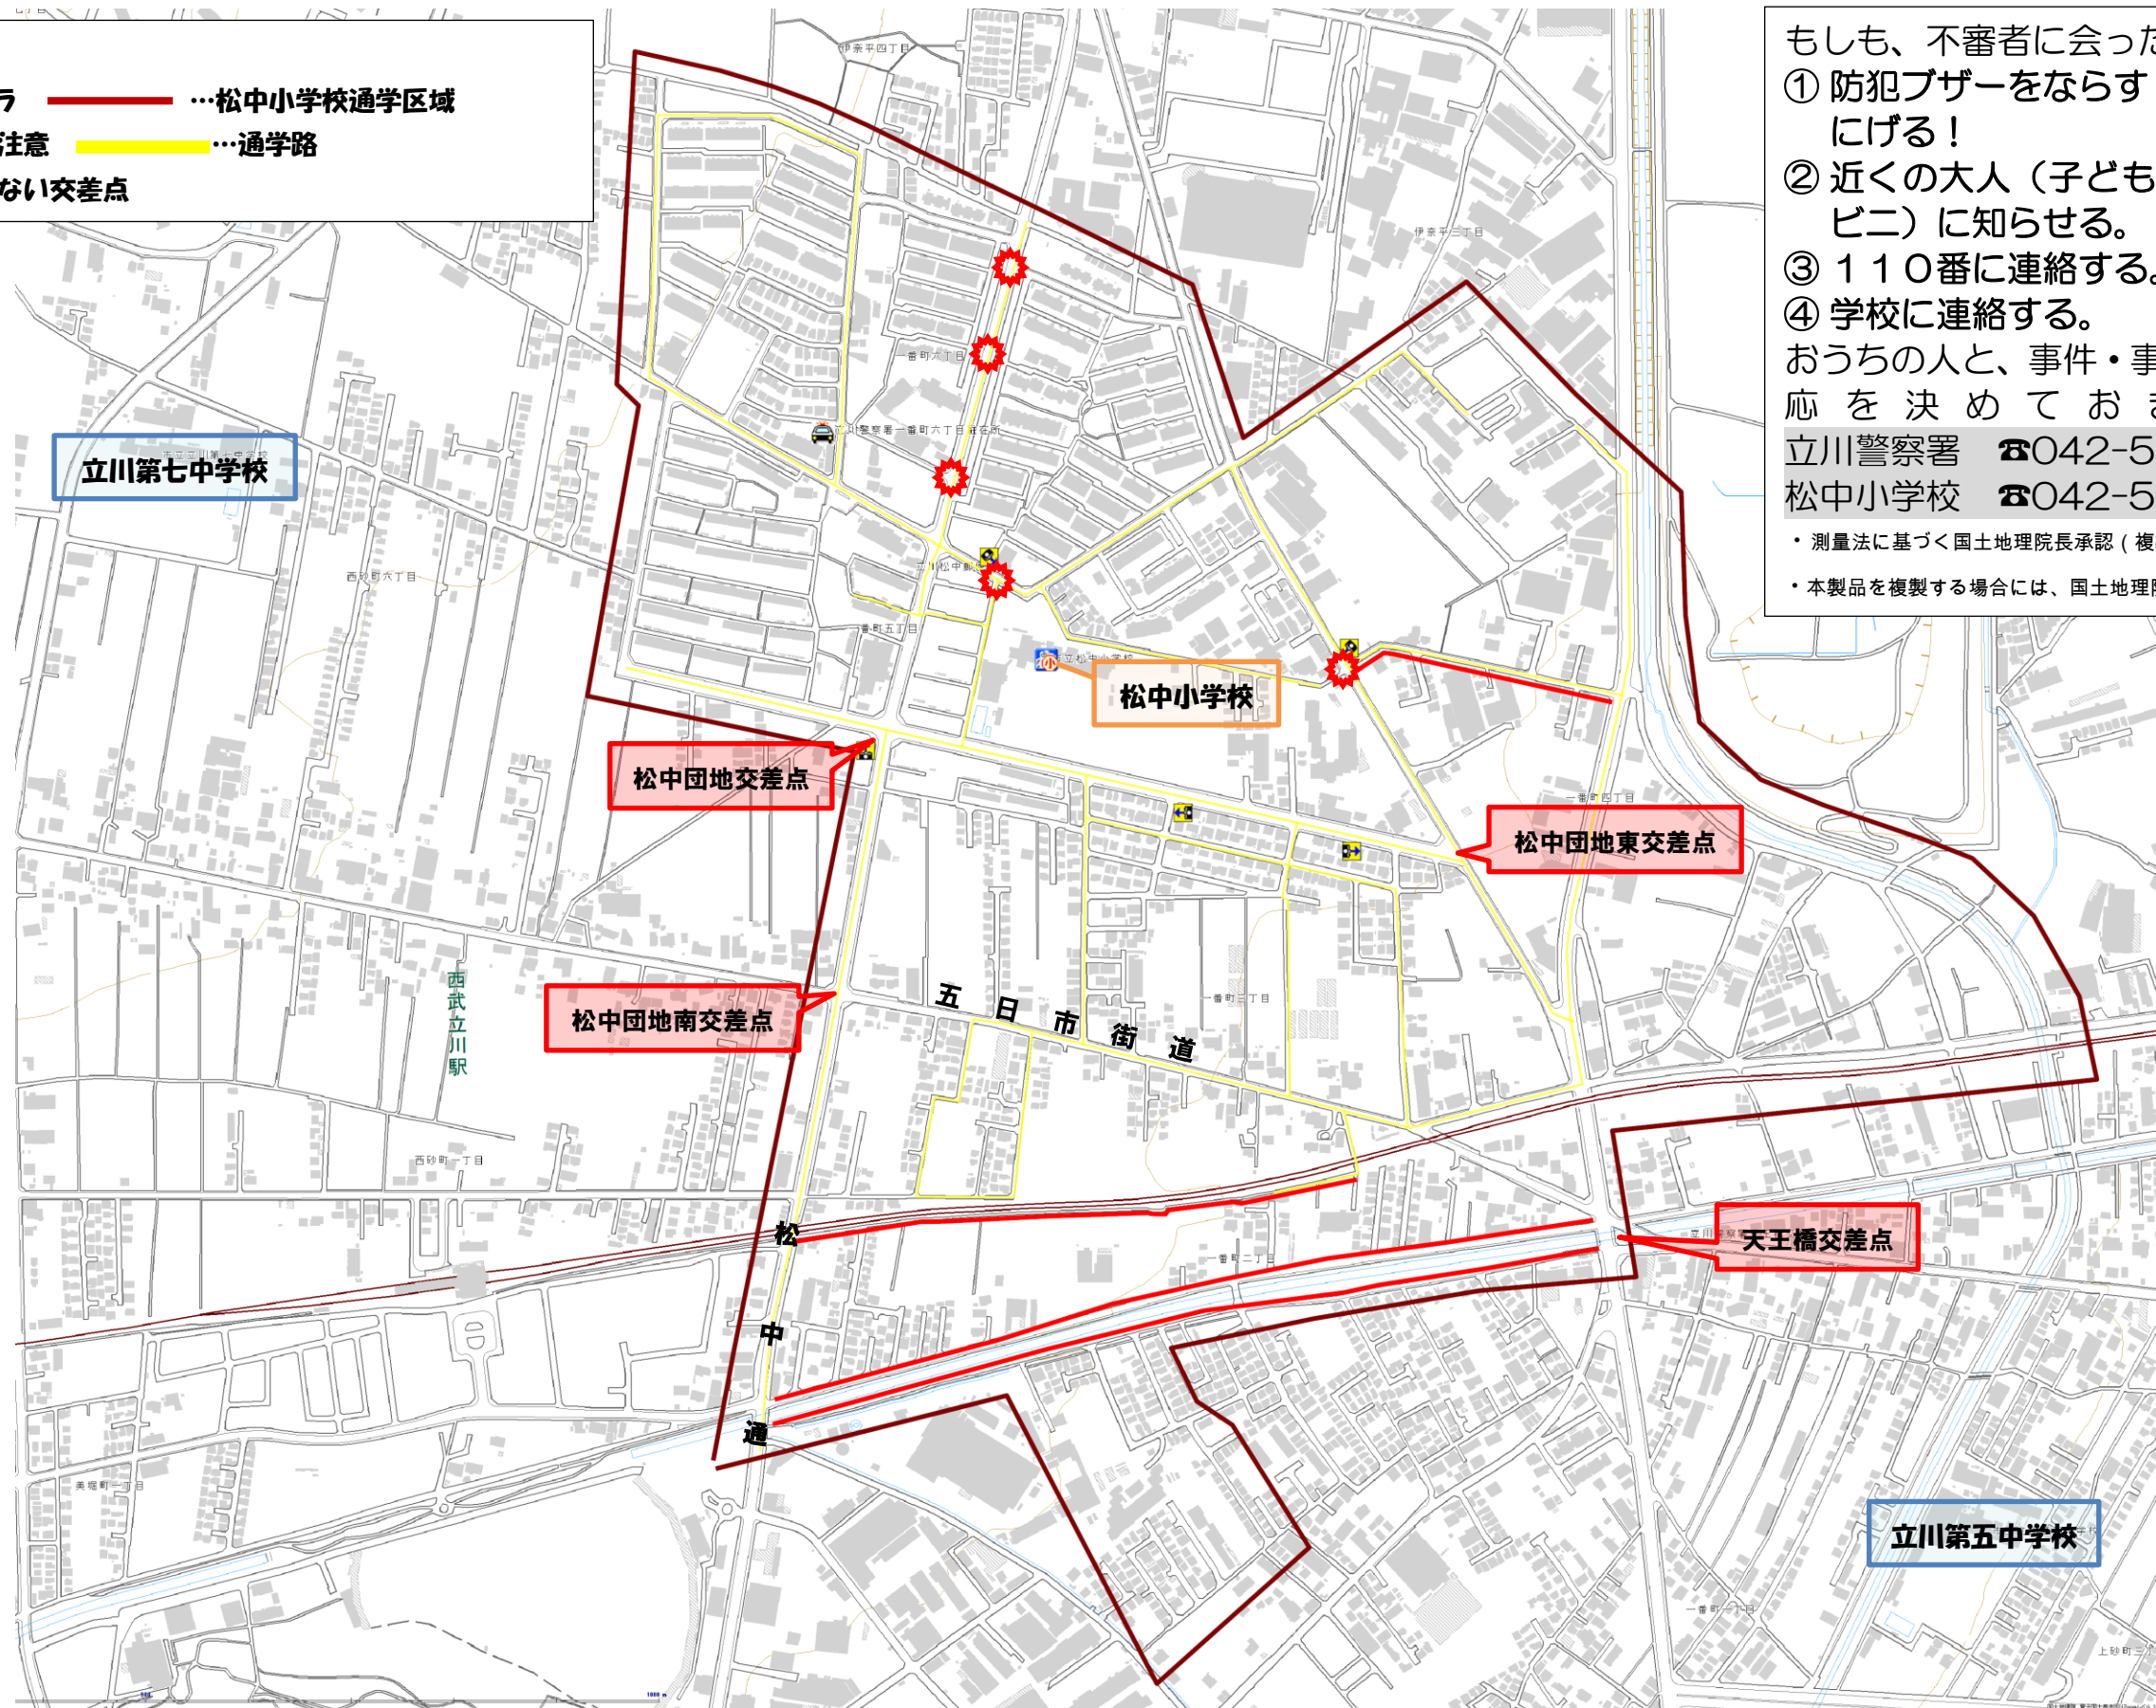

松中小学校 地域安全マップ

令和2年度版

…通学路防犯カメラ

…松中小学校通学区域

…不審者に注意

…通学路

…登下校時に渡らない交差点

もしも、不審者に出たら・・・

- ① 防犯ブザーをならす！大声を出す！にげる！
- ② 近くの大人（子ども110番の家、コンビニ）に知らせる。
- ③ 110番に連絡する。
- ④ 学校に連絡する。

おうちの人と、事件・事故にあったときの対応を決めておきましょう！

立川警察署 ☎042-527-0110

松中小学校 ☎042-531-3821

・測量法に基づく国土地理院長承認（複製）R1JHf1050

・本製品を複製する場合には、国土地理院の長の承認を得なければならない。