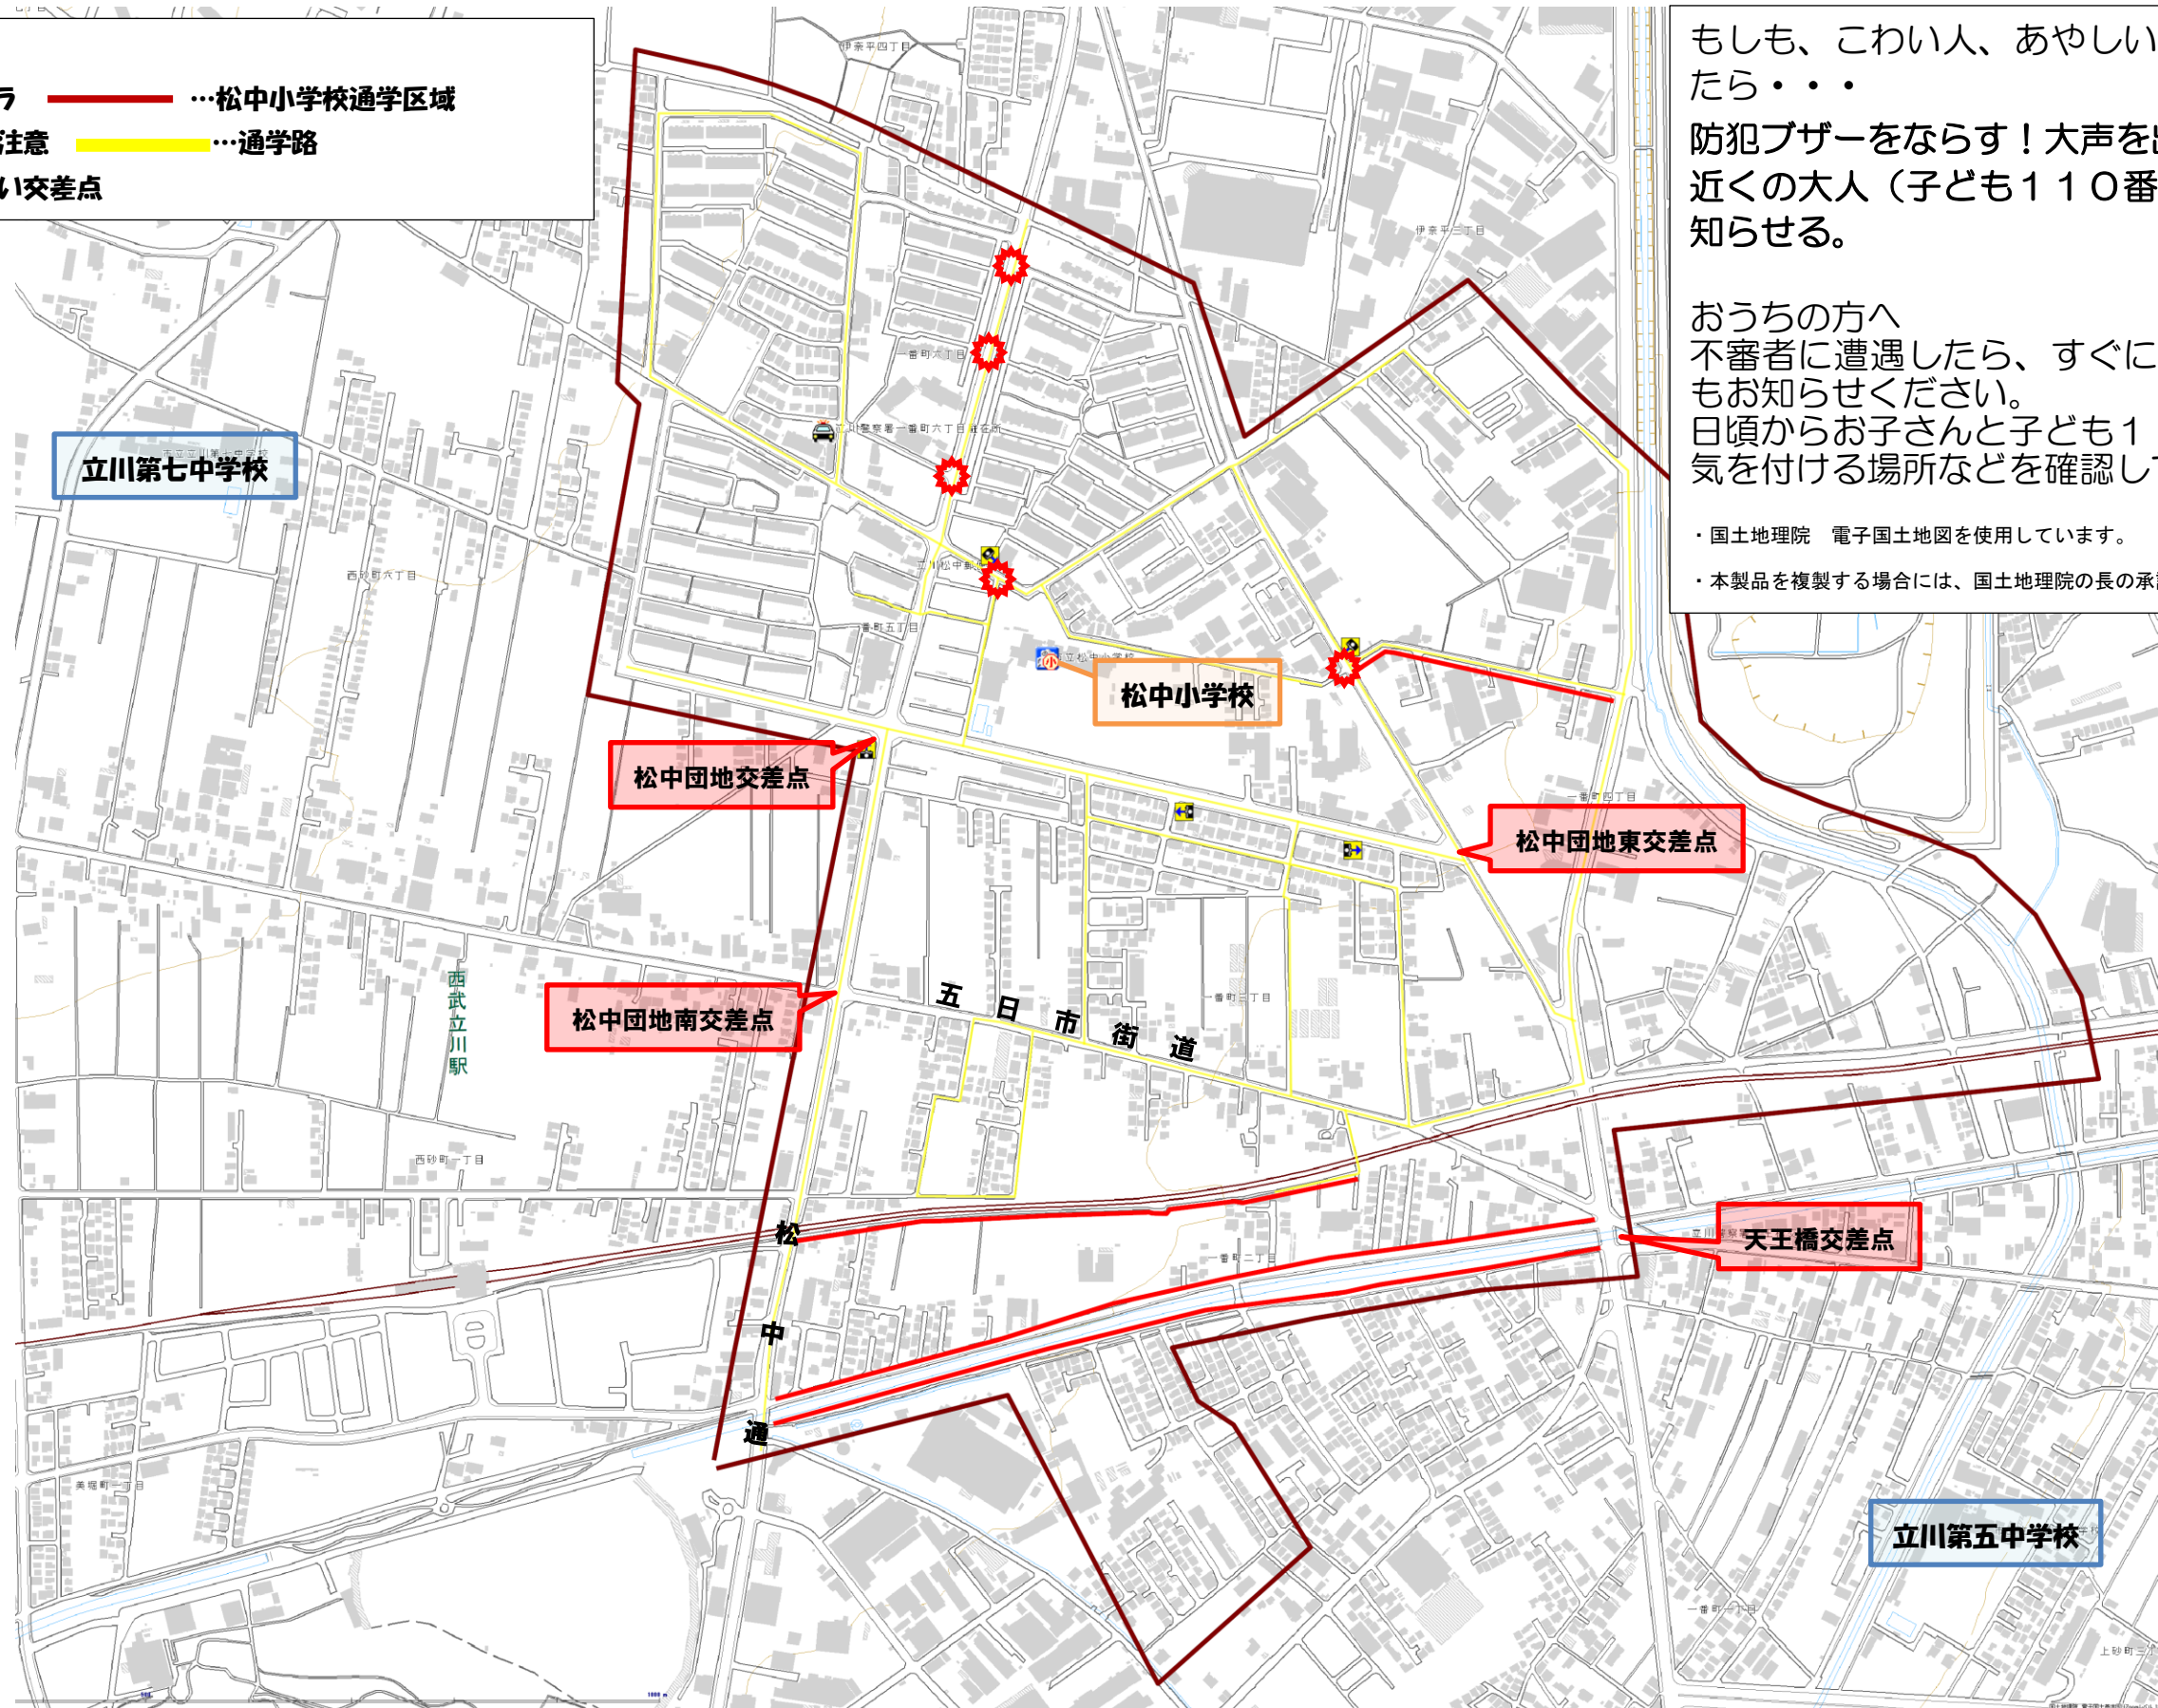

# 松中小学校 地域安全マップ

令和3年度版

-  ...通学路防犯カメラ
-  ...松中小学校通学区域
-  ...不審者に注意
-  ...通学路
-  ...登下校時に渡らない交差点

もしも、こわい人、あやしい人、不審者を見かけたら・・・

**防犯ブザーをならす！大声を出す！にげる！**  
近くの大人（子ども110番の家、コンビニ）に知らせる。

おうちの方へ  
不審者に遭遇したら、すぐに110番し、学校にもお知らせください。  
日頃からお子さんと子ども110番の家の場所や気を付ける場所などを確認しておきましょう。