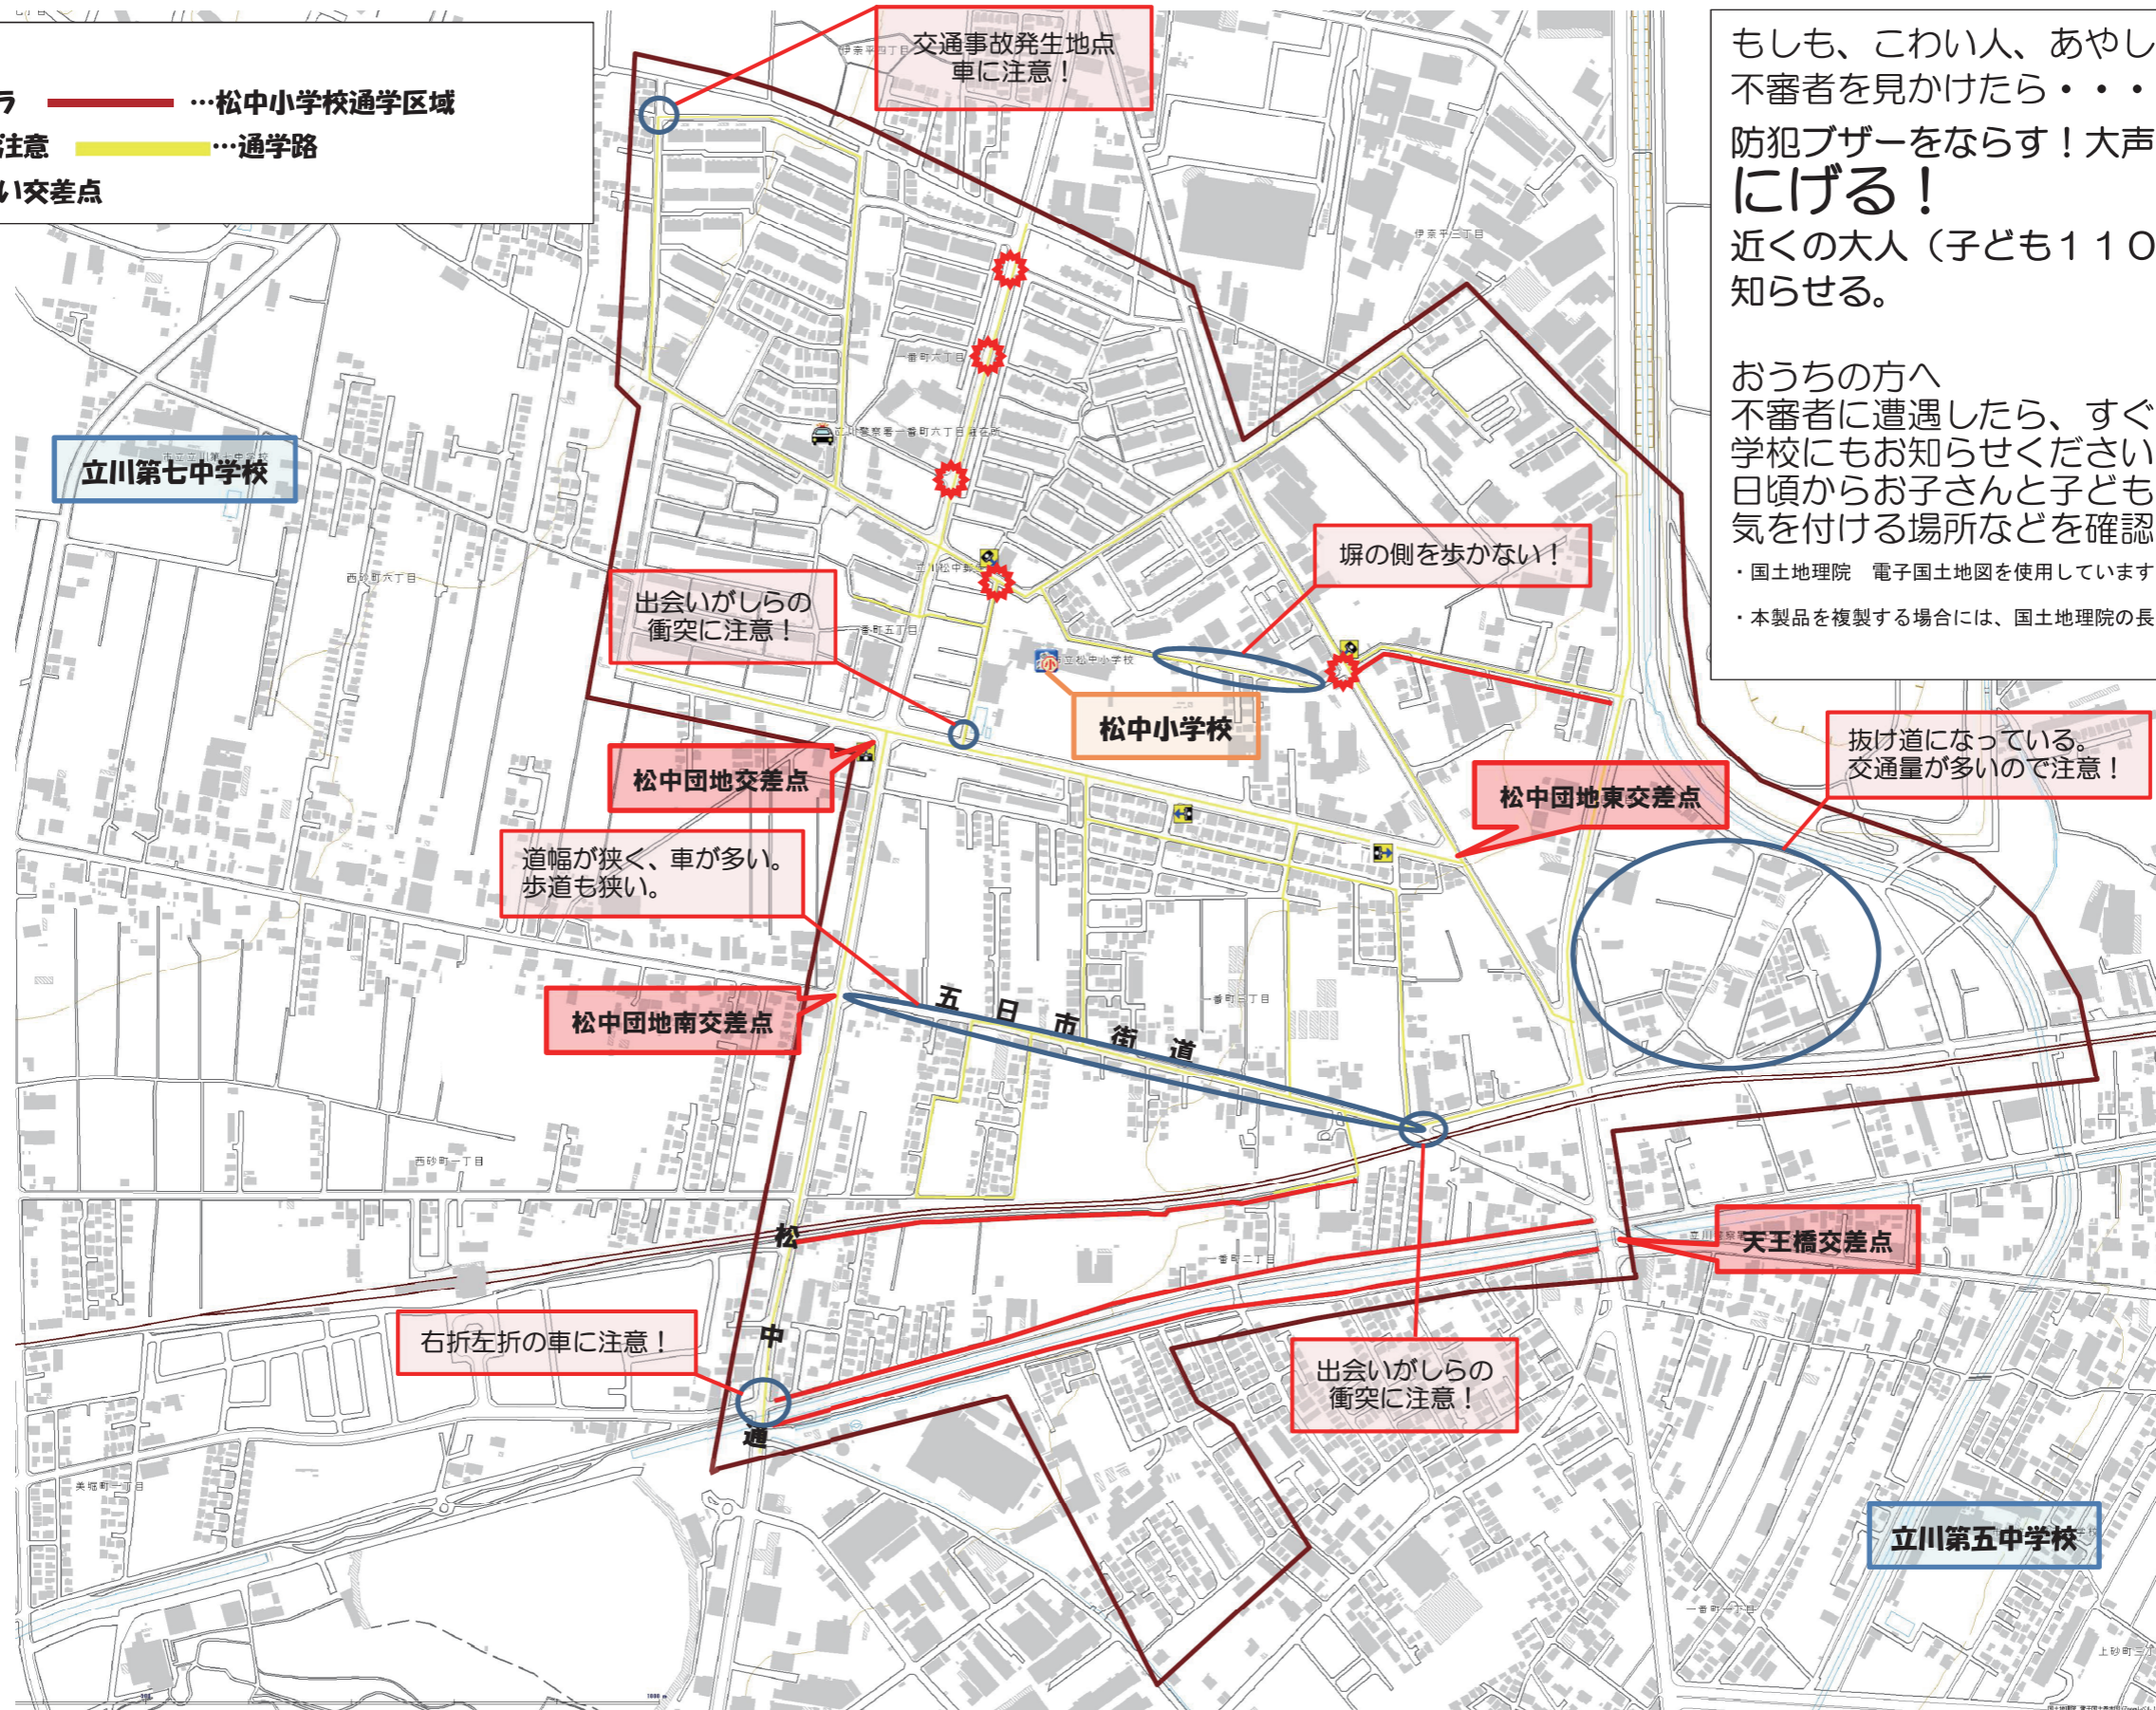

松中小学校 地域安全マップ

令和6年度版

-  ...通学路防犯カメラ
-  ...松中小学校通学区域
-  ...不審者に注意
-  ...通学路
-  ...登下校時に渡らない交差点

もしも、こわい人、あやしい人、
不審者を見かけたら・・・
防犯ブザーをならす！大声を出す！
にげる！
近くの大人（子ども110番の家、コンビニ）に
知らせる。

おうちの方へ
不審者に遭遇したら、すぐに110番し、
学校にもお知らせください。
日頃からお子さんと子ども110番の家の場所や
気を付ける場所などを確認しておきましょう。