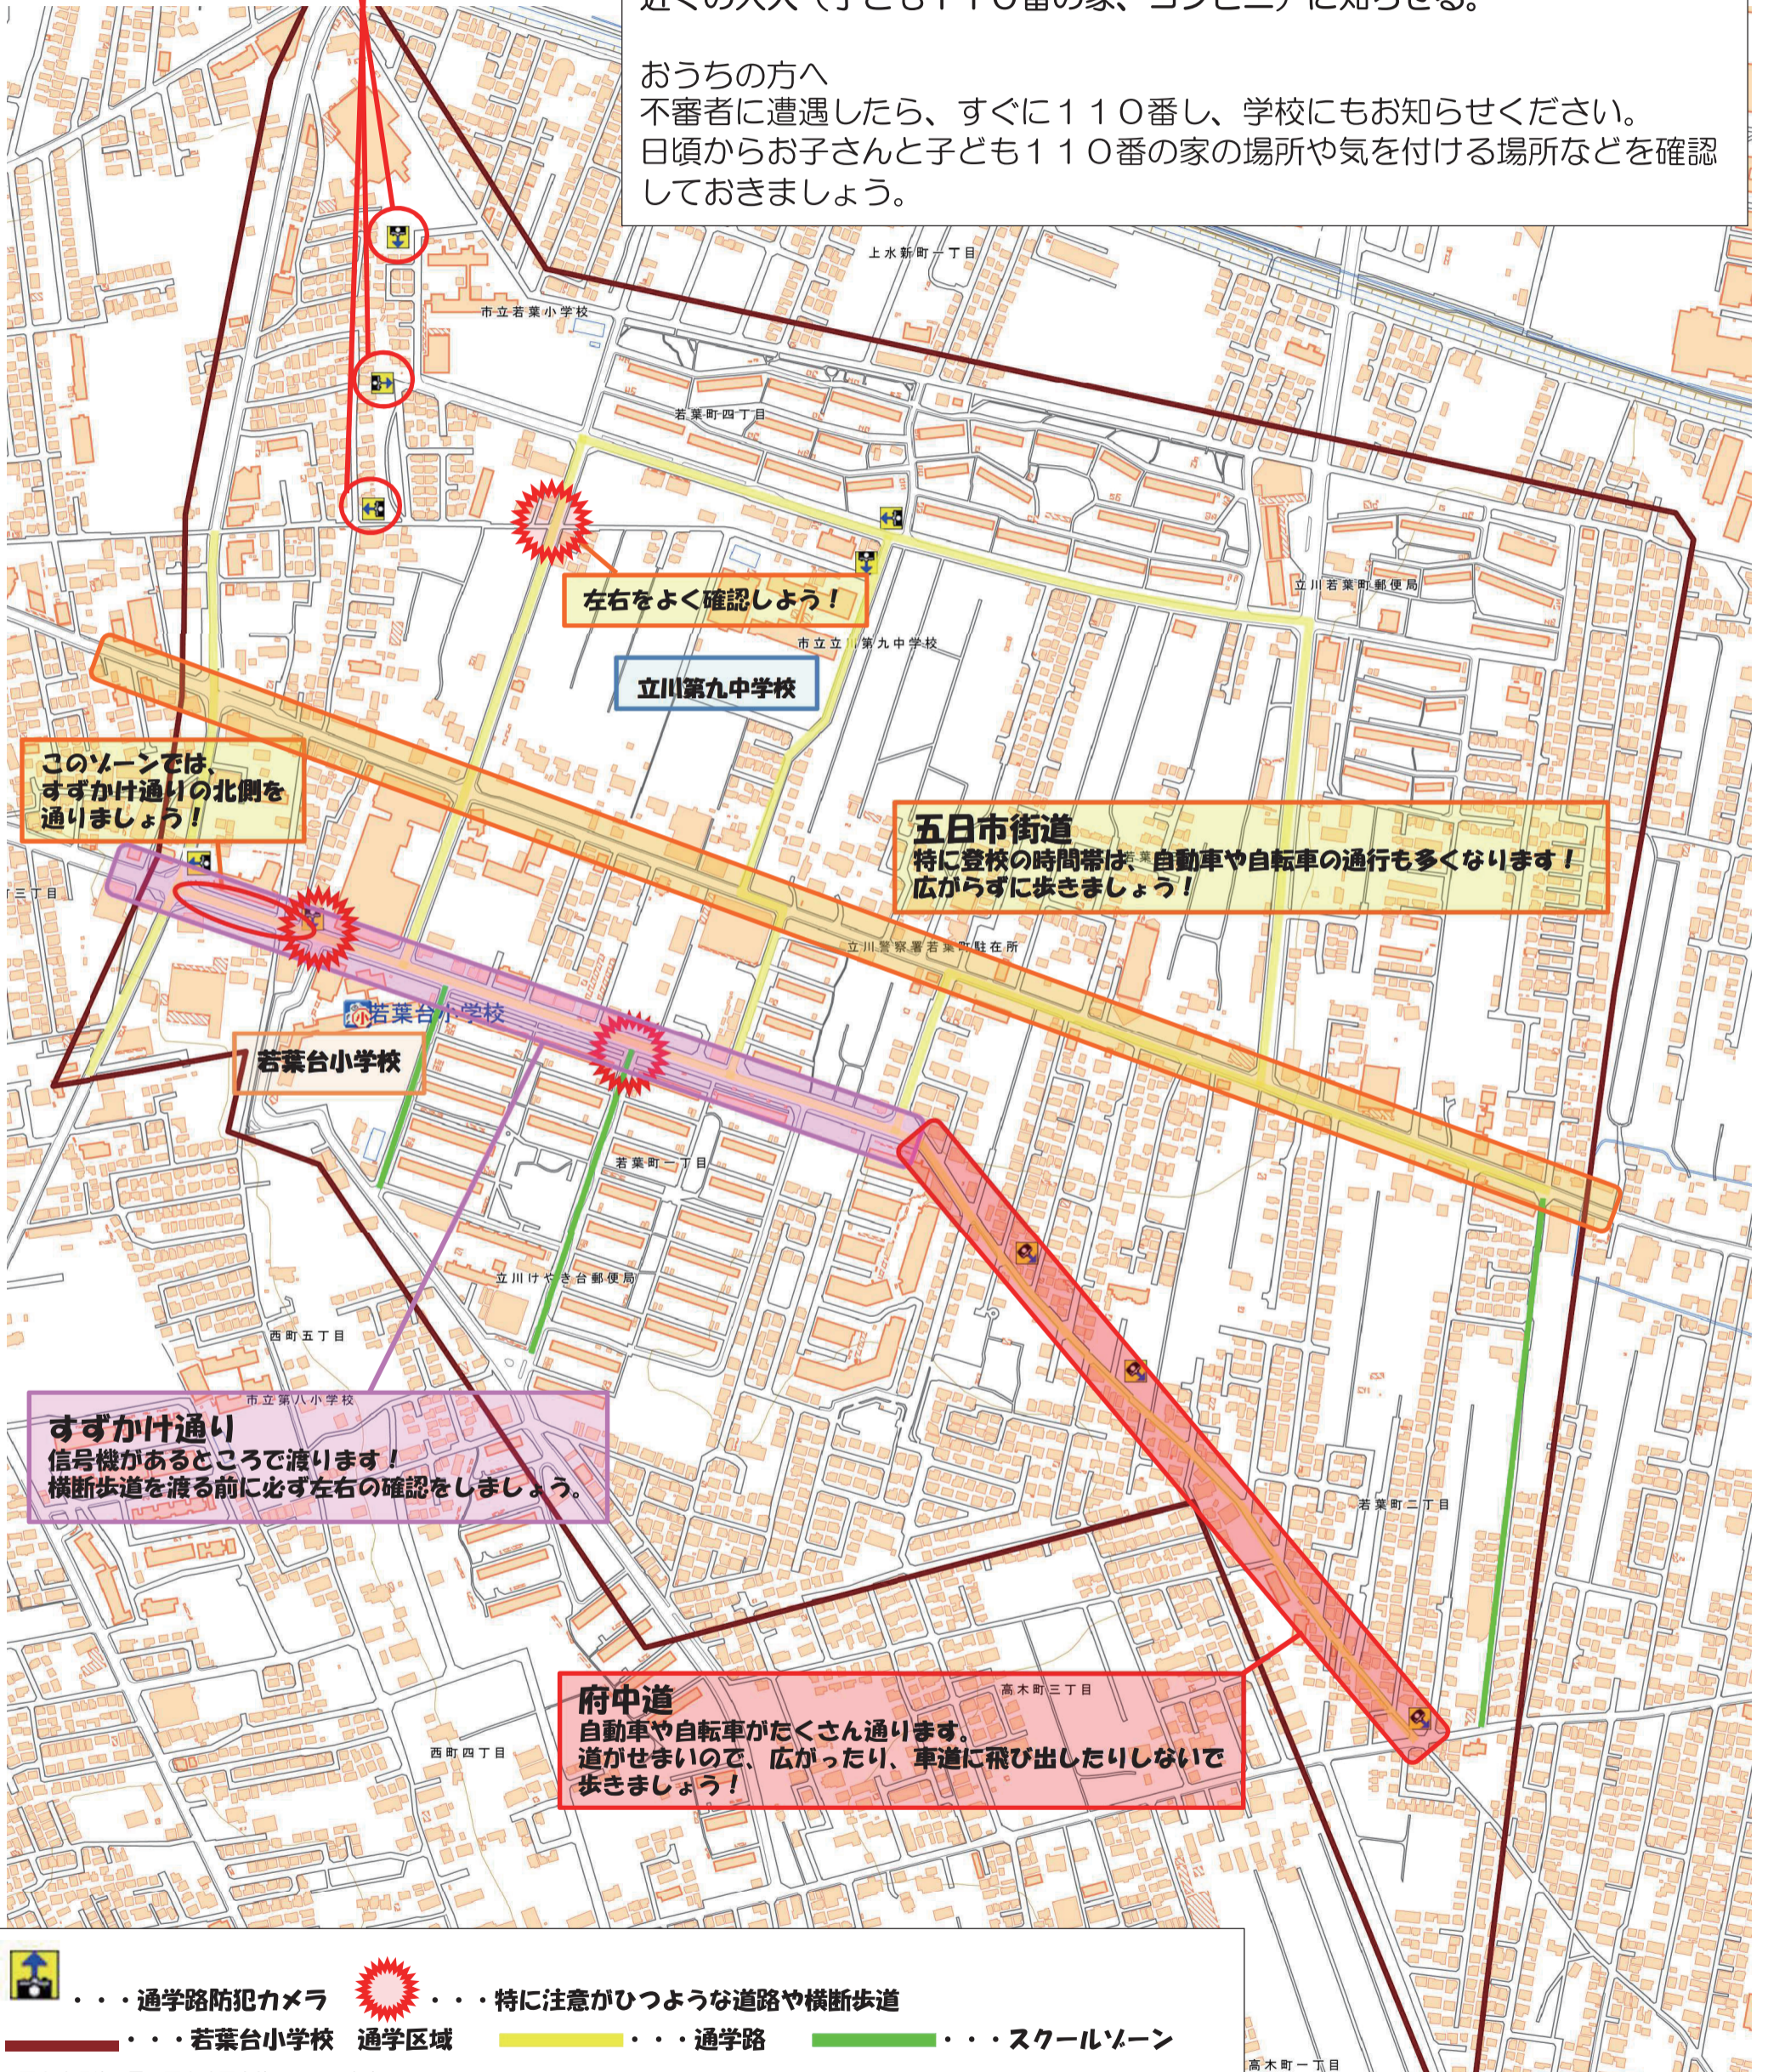

若葉台小学校地域安全マップ

令和6年度版

もしも、こわい人、あやしい人、不審者を見かけたら・・・
近よらない！にげる！
近くの大人（子ども110番の家、コンビニ）に知らせる。

おうちの方へ
不審者に遭遇したら、すぐに110番し、学校にもお知らせください。
日頃からお子さんと子ども110番の家の場所や気を付ける場所などを確認しておきましょう。

※令和6年度撤去予定

・・・通学路防犯カメラ

・・・特に注意がひつような道路や横断歩道

・・・若葉台小学校 通学区域

・・・通学路

・・・スクールゾーン

・国土地理院 電子国土地図を使用しています。

・本製品を複製する場合には、国土地理院の長の承認が必要です。