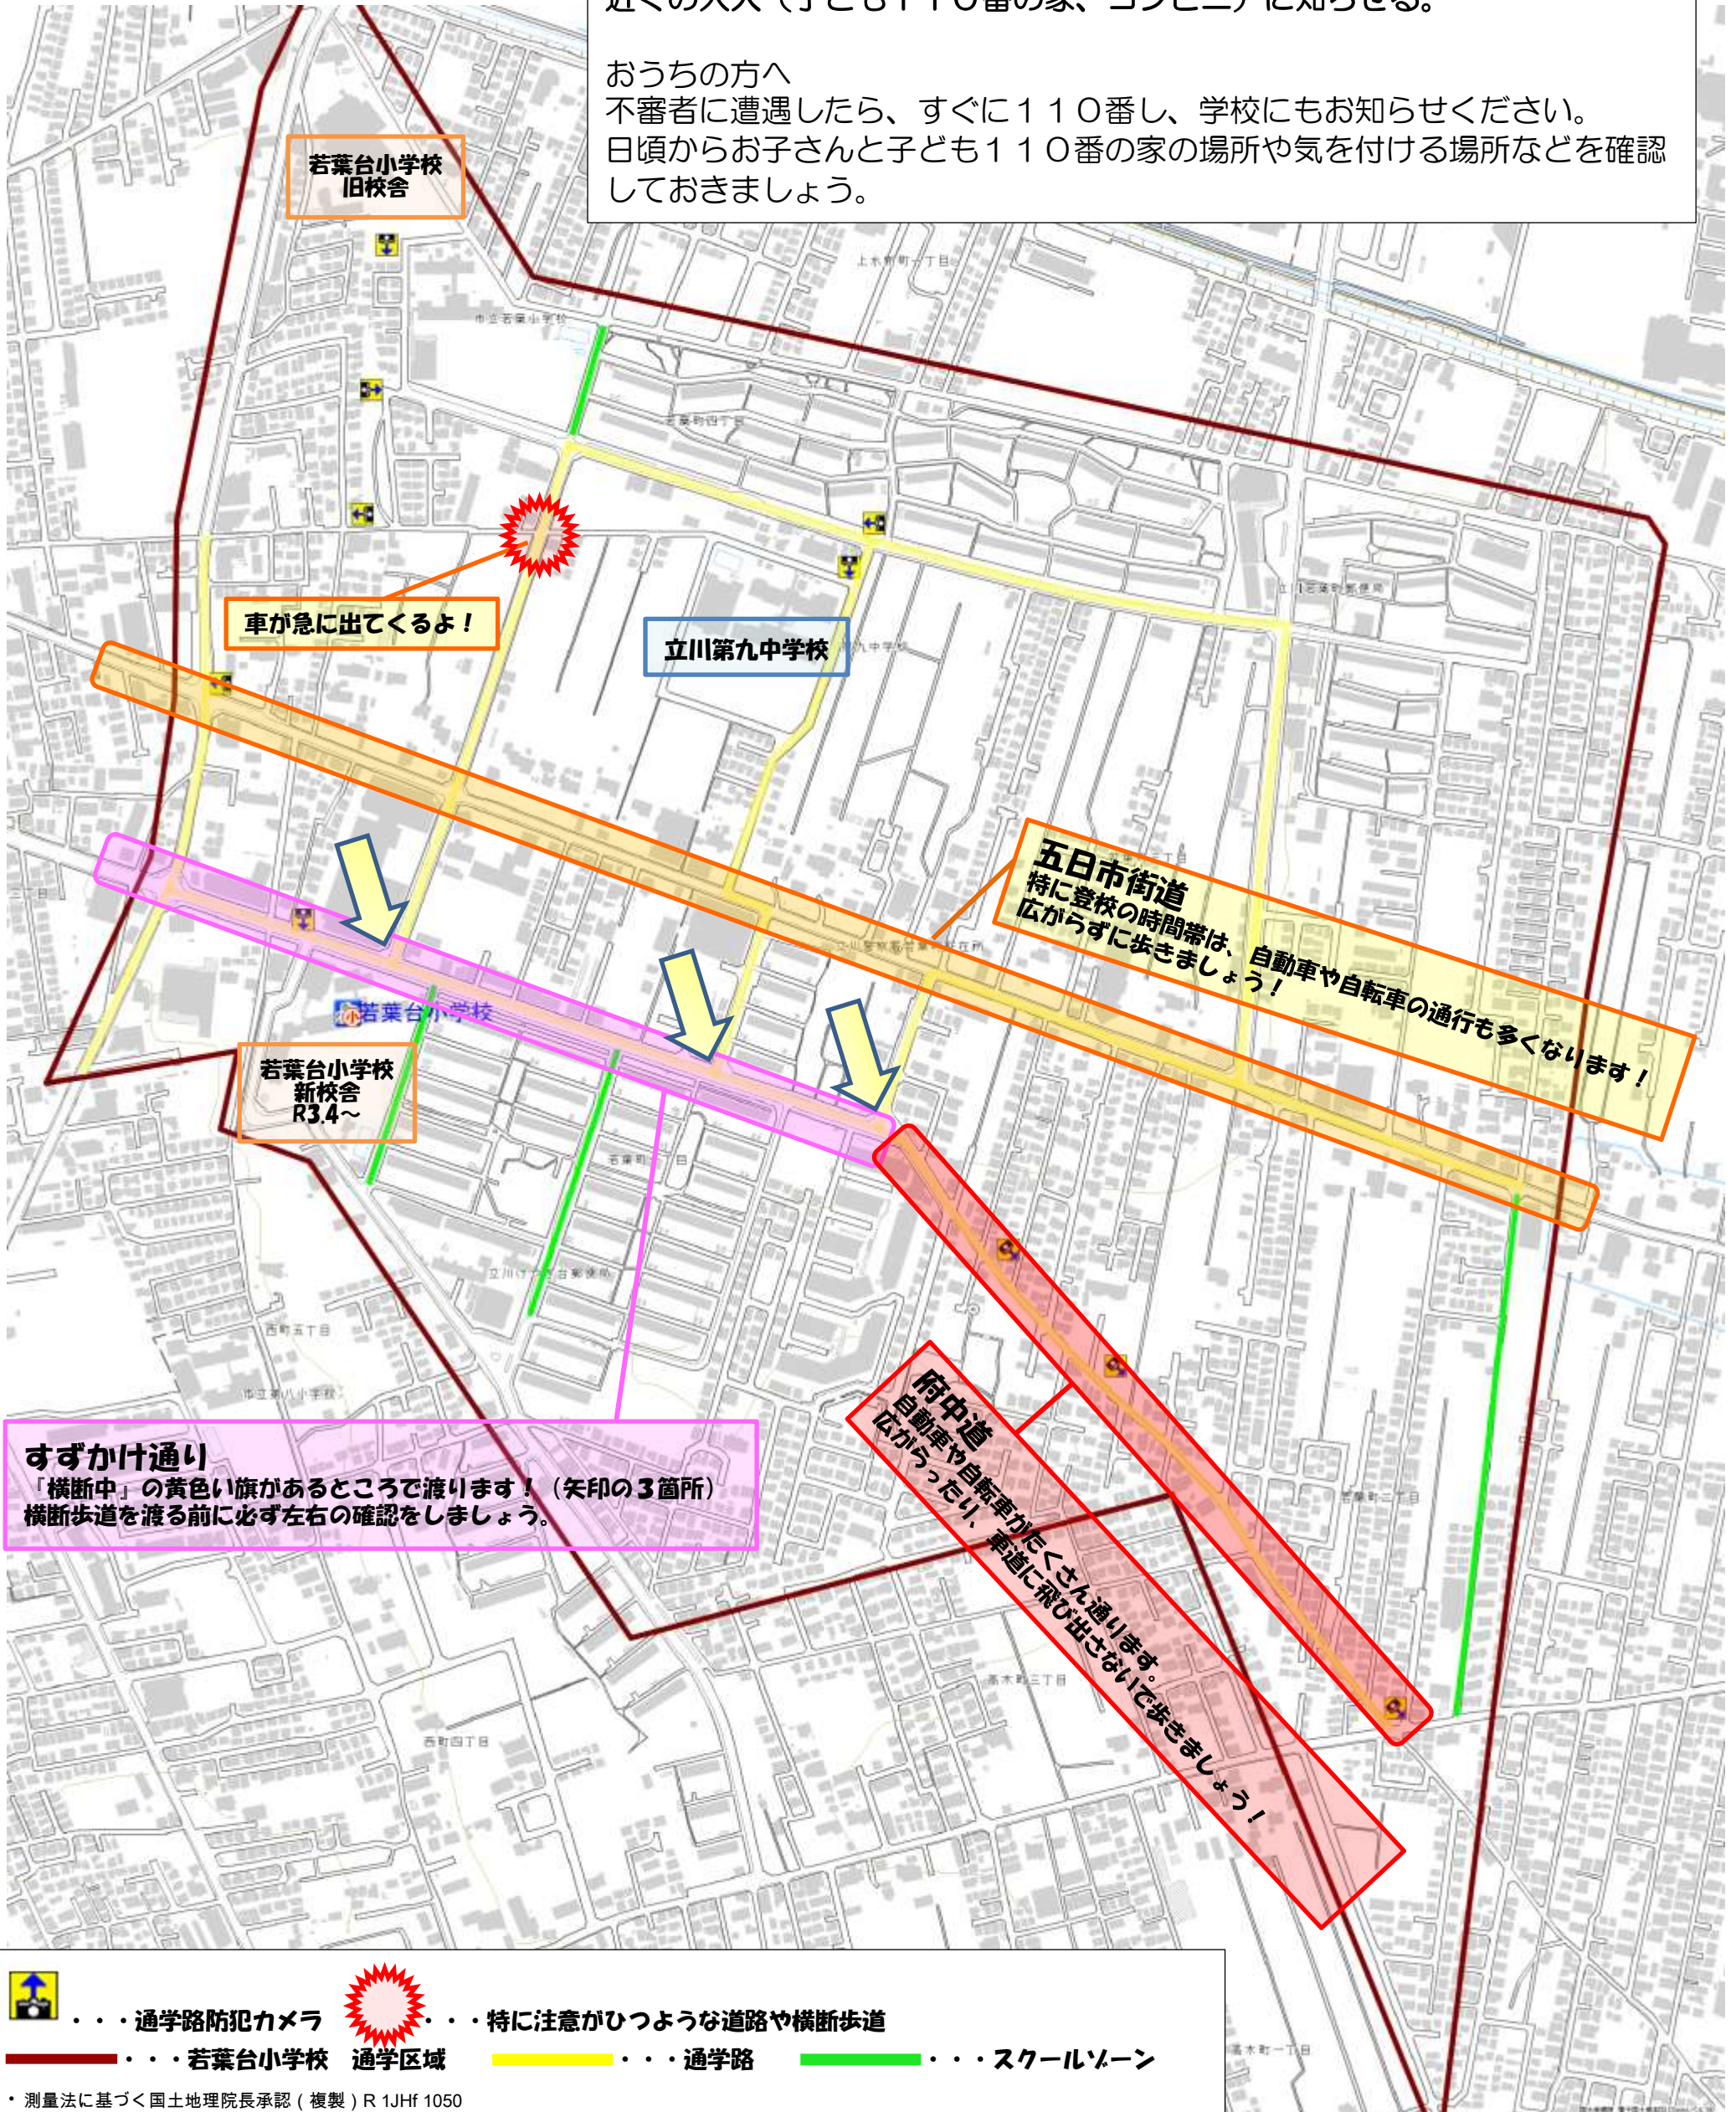

# 若葉台小学校地域安全マップ

令和3年度版 (R3.7訂正版)

もしも、こわい人、あやしい人、不審者を見かけたら・・・  
**近よらない！にげる！**  
近くの大人（子ども110番の家、コンビニ）に知らせる。

おうちの方へ  
不審者に遭遇したら、すぐに110番し、学校にもお知らせください。  
日頃からお子さんと子ども110番の家の場所や気を付ける場所などを確認しておきましょう。

- ● ● 通学路防犯カメラ
- ● ● 特に注意がひつような道路や横断歩道
- ● ● 若葉台小学校 通学区域
- ● ● 通学路
- ● ● スクールゾーン